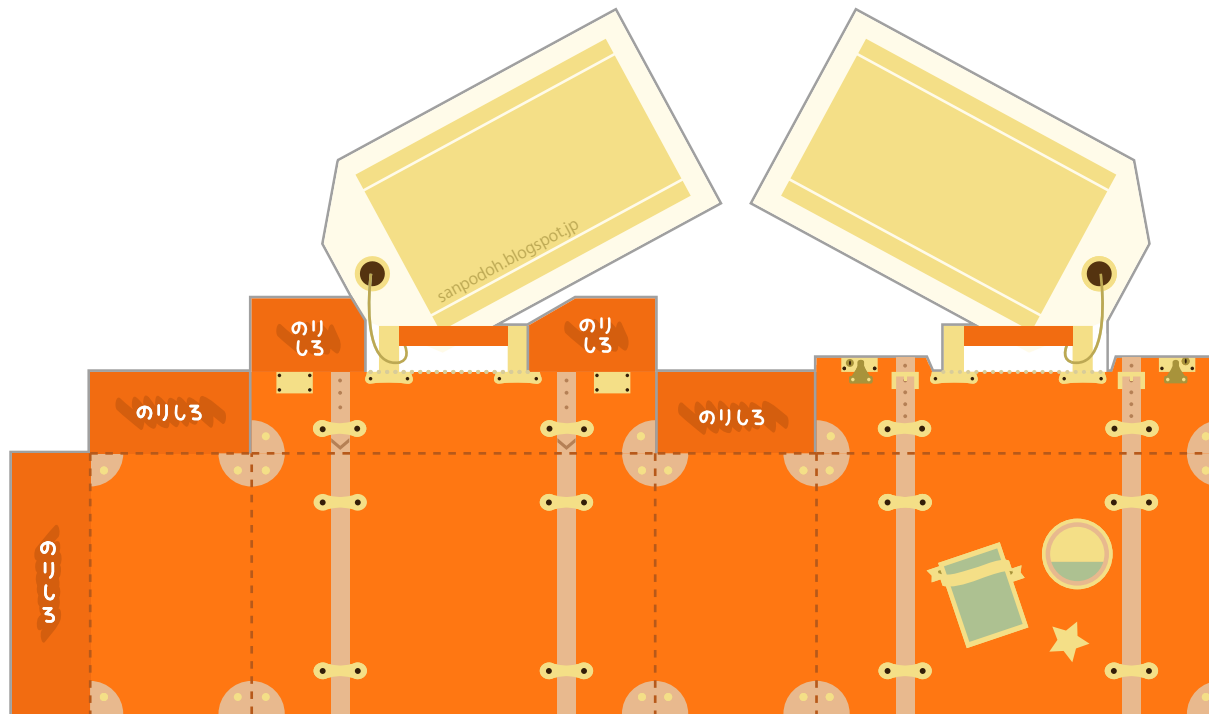

# sanpo堂テンプレート{ポップアップメッセージカード-スーツケース}

Download from sanpodoh.blogspot.jp

- ✂ キリトリ
- ⋯ 折りたたまれ
- - - 折り山

© sanpo堂 sanpodoh.blogspot.jp. All rights reserved.  
個人使用のみ可。商業利用、再配布、改変および複製不可。  
FREE FOR PERSONAL USE ONLY. NOT FOR COMMERCIAL USE.  
NOT TO BE REDISTRIBUTED, SHARED OR MODIFIED.